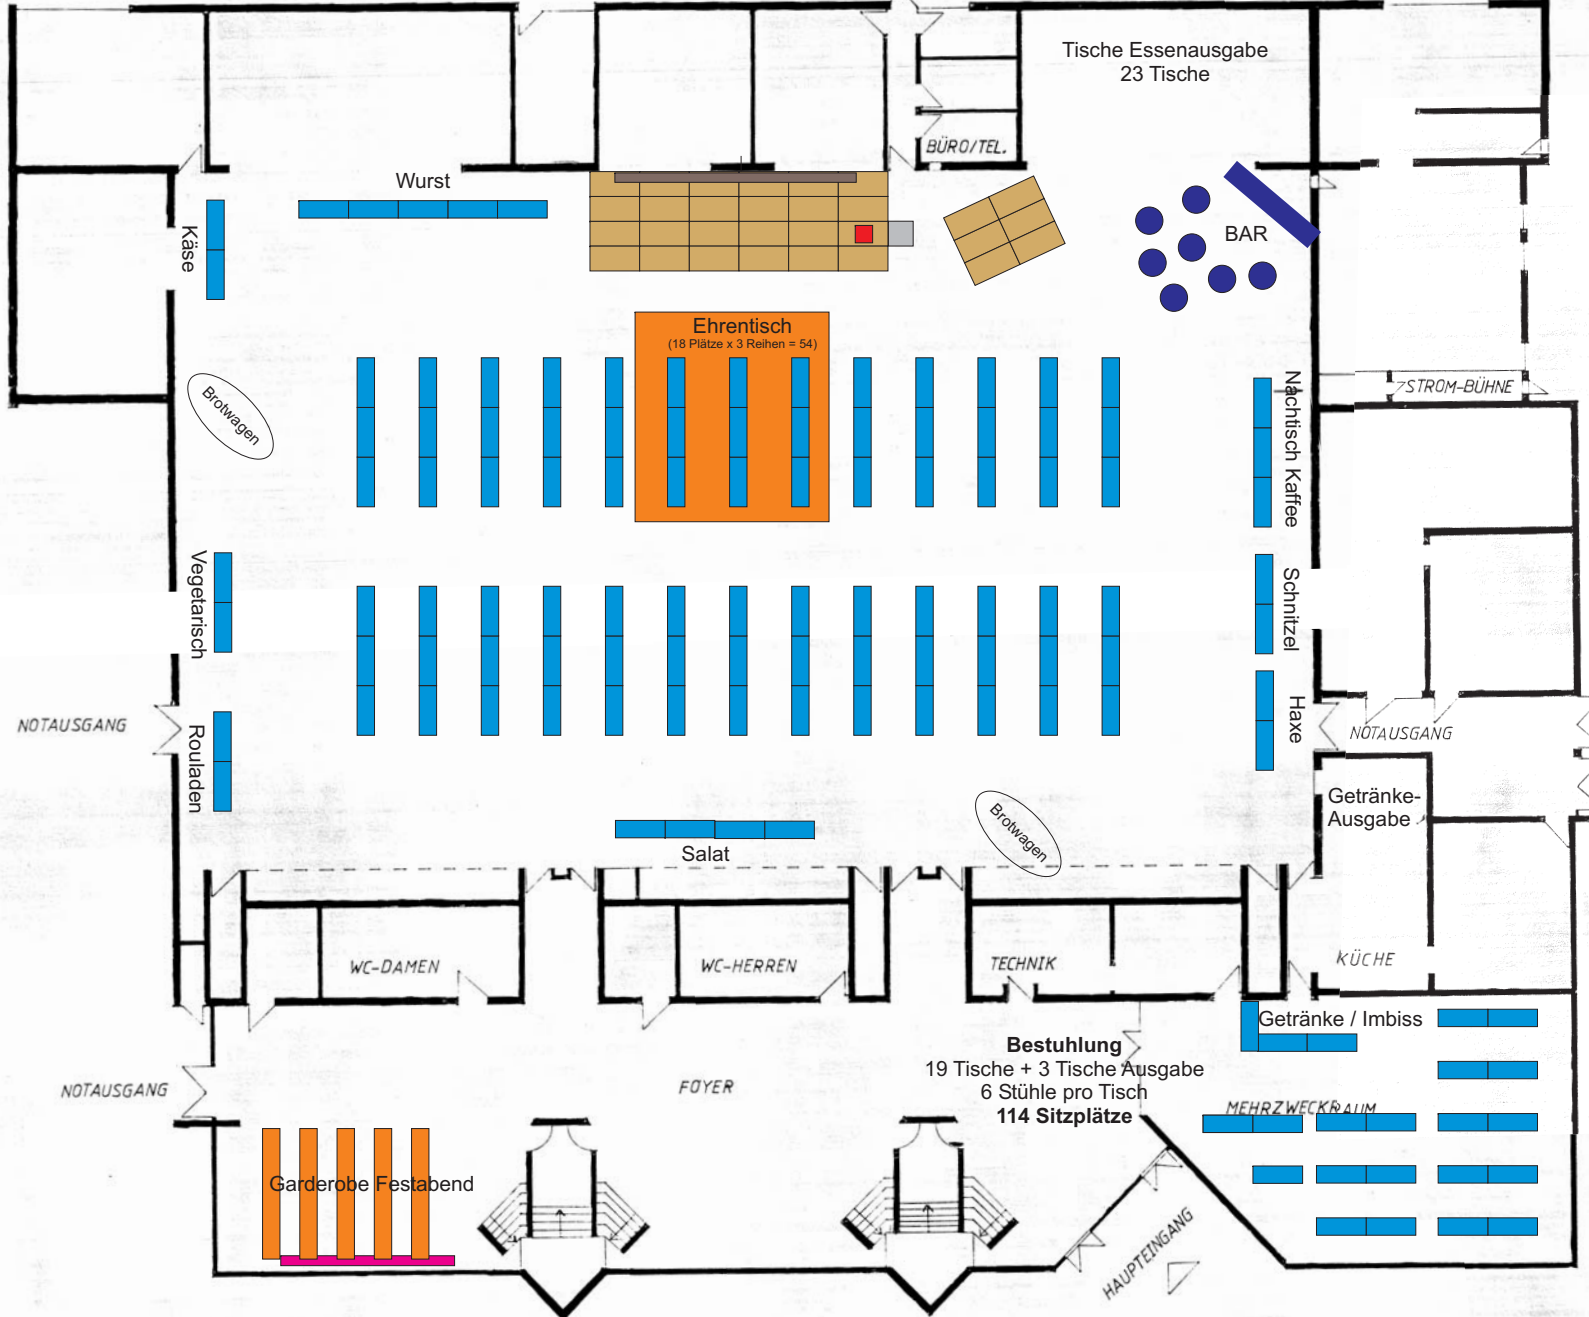

M: 1:100

ADAM-RIESE-HALLE STAFFELSTEIN 45x27x7m

Festabendbestuhlung
6 Tische je Reihe auf 13 Reihen
78 Tische insgesamt
6 Stühle pro Tisch
468 Sitzplätze

Anzahl Tische Tagung:
122 Halle
22 Mehrzweckraum
7 Foyer
153 Gesamt

+14 Biergarnituren

1x 200A KLEMM
1x 125A CEE
2x 63A CEE
2x 32A CEE
2x 16A CEE
3x 16A SCHUKO

Anzahl Tische Festabend:
101 Halle
22 Mehrzweckraum
0 Foyer
123 Gesamt

ZUFUHR LKW

Bratwurst